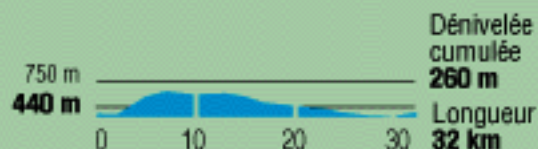

## 50 CIRCUIT DE PLANBOIS

départ du parking de la place de Crête

niveau : modéré ▲

Carte Michelin n° 70

**Remarque :** une jolie petite boucle, au prix d'une montée soutenue au départ.

On appréciera les ombrages de la forêt de Planbois.

**Note :** a pleasant little circuit which is earned at the price of a sharp climb at the beginning.  
The shade provided by the forest of Planbois can be very welcome.